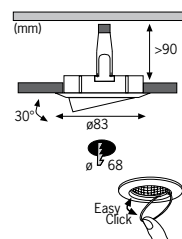

Security

GU10, ø51mm
836.50 50W

Hvid Biały Белый

max. 1x50W incl. 1x50W incl. 4x50W incl. 6x50W

EAN 4000870 989401 EAN 4000870 989364 EAN 4000870 989418 EAN 4000870 989425
989.40 **989.36** **989.41** **989.42**