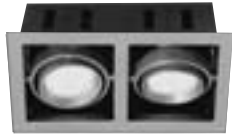

Cardano

Titan Titan Титан

incl. 1x11W  
2700 K  
EAN 4000870 989869  
**989.86**

GU10, ø51mm  
892.38 11W

incl. 2x11W  
2700 K  
EAN 4000870 989876  
**989.87**

Cardano

Titan Titan Титан

incl. 1x50W  
EAN 4000870 753019  
**753.01**

Security

GU10, ø51mm  
836.50 50W

incl. 2x50W  
EAN 4000870 753026  
**753.02**

incl. 3x50W  
EAN 4000870 753033  
**753.03**

incl. 4x50W  
EAN 4000870 753040  
**753.04**