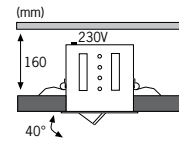

Security

GU10, ø51mm  
836.50 50W

incl. 2x50W  
EAN 4000870 753026  
**753.02**

incl. 3x50W  
EAN 4000870 753033  
**753.03**

incl. 4x50W  
EAN 4000870 753040  
**753.04**