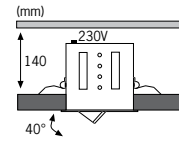

Cardano

Titan Titan Титан

incl. 1x11W  
2700 K  
EAN 4000870 989869  
**989.86**

GU10, ø51mm  
892.38 11W

incl. 2x11W  
2700 K  
EAN 4000870 989876  
**989.87**

Cardano

Titan Titan Титан

incl. 1x50W  
EAN 4000870 753019  
**753.01**

Security

GU10, ø51mm  
836.50 50W

incl. 2x50W  
EAN 4000870 753026  
**753.02**

incl. 3x50W  
EAN 4000870 753033  
**753.03**

incl. 4x50W  
EAN 4000870 753040  
**753.04**