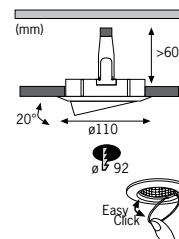

Security

GU5,3, ø51mm

832.21 20W
832.31 35W
832.51 50W

Halogen

12V

Hvid Biały Белый

max. 1x50W

EAN 4000870 989715
989.71