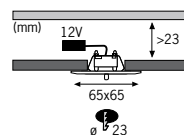

Mirror Carré

Spejl sølv Zwierciadlo srebrne Зеркало, серебряное

incl. 10x10W  
105VA   
EAN 4000870 985342  
**985.34**