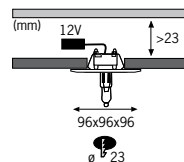

Mirror Rondo

Spejl sølv Zwierciadlo srebrne Зеркало, серебряное

incl. 10x10W
105VA
EAN 4000870 985953
985.95

Mirror Triangel

Spejl sølv Zwierciadlo srebrne Зеркало, серебряное

incl. 10x10W
105VA
EAN 4000870 985359
985.35

Mirror Star

Spejl sølv Zwierciadlo srebrne Зеркало, серебряное

incl. 10x10W
105VA
EAN 4000870 985335
985.33

Sølv Srebrny Серебро

incl. 10x0,25W
2700-4000 K
15VA
EAN 4000870 985175
985.17 new

Mirror Carré

Spejl sølv Zwierciadlo srebrne Зеркало, серебряное

incl. 10x10W
105VA
EAN 4000870 985342
985.34