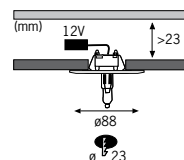

Mirror Rondo

Spejl sølv Zwierciadlo srebrne Зеркало, серебряное

incl. 10x10W
105VA
EAN 4000870 985953
985.95

Mirror Triangel

Spejl sølv Zwierciadlo srebrne Зеркало, серебряное

incl. 10x10W
105VA
EAN 4000870 985359
985.35

Mirror Star

Spejl sølv Zwierciadlo srebrne Зеркало, серебряное

incl. 10x10W
105VA
EAN 4000870 985335
985.33

Sølv Srebrny Серебро

incl. 10x0,25W
2700-4000 K
15VA
EAN 4000870 985175
985.17 new

Mirror Carré

Spejl sølv Zwierciadlo srebrne Зеркало, серебряное

incl. 10x10W
105VA
EAN 4000870 985342
985.34