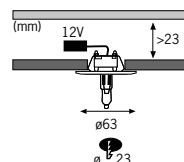

Mirror Rondo

Spejl sølv Zwierciadlo srebrne Зеркало, серебряное

incl. 10x10W
105VA
EAN 4000870 985953
985.95

Mirror Triangel

Spejl sølv Zwierciadlo srebrne Зеркало, серебряное

incl. 10x10W
105VA
EAN 4000870 985359
985.35

Mirror Star

Spejl sølv Zwierciadlo srebrne Зеркало, серебряное

incl. 10x10W
105VA
EAN 4000870 985335
985.33

Sølv Srebrny Серебро

incl. 10x0,25W
2700-4000 K
15VA
EAN 4000870 985175
985.17 new

Mirror Carré

Spejl sølv Zwierciadlo srebrne Зеркало, серебряное

incl. 10x10W
105VA
EAN 4000870 985342
985.34