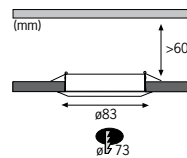

Carré Cristal

Krom Chrom Хром

incl. 3x35W
105VA
EAN 4000870 980743
980.74

Security

GU5,3, ø51mm
 832.31 35W

Turbine

Krom mat Chrom matowy Хром матовый
incl. 1x (3x1W)
∠ 20°

525 cd