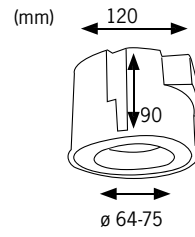

EAN 4000870 002308
230