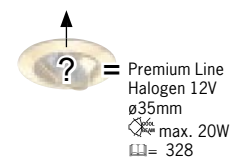

12V, G4 / GX5,3 / GY6,35
 1
EAN 4000870 002162
216

12V, G4, GX5,3, GY6,35
 4
EAN 4000870 021897
218.9