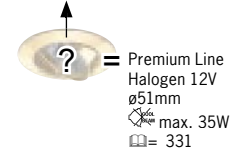

EAN 4000870 002315
231