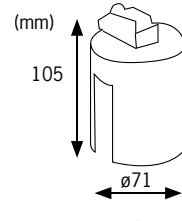

EAN 4000870 002315
231