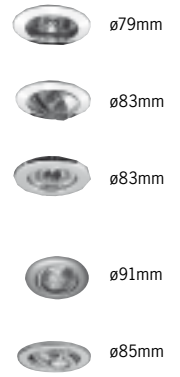

EAN 4000870 002209
220

EAN 4000870 002308
230

EAN 4000870 002315
231

12V, G4 / GX5,3 / GY6,35
 1
EAN 4000870 002162
216

12V, G4, GX5,3, GY6,35
 4
EAN 4000870 021897
218.9

230V GU10, GZ10
 1
EAN 4000870 002179
217

Sikkerheds-keramik-kronemuffe, 4-6mm²
Łącznik świecznikowy ceram., zabezp., 4-6mm²
Предохранительная, керамическая, клеммовая колодка, 4-6 мм²
⇄21 ⇆19,5mm
 10
EAN 4000870 006443
977.759