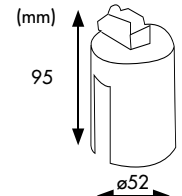

12V, G4 / GX5,3 / GY6,35
 1
EAN 4000870 002162
216

12V, G4, GX5,3, GY6,35
 4
EAN 4000870 021897
218.9