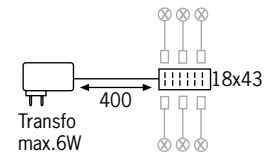

LED Power Supply UpDownlight
Hvid Biały Белый

230V, 6VA
max. 6W
∅66 ⇄44 ∓104mm
EAN 4000870 975428
975.42

(mm)

LED Power Supply 12W 230/12V DC
Hvid Biały Белый

230V
max. 12W
∅122 ⇄39 ∓19mm
EAN 4000870 987544
987.54

(mm)

LED Power Supply Power Lens/ Spot
Hvid Biały Белый

230V
max. 10W
const. 350 mA
∅110 ⇄50 ∓30mm
EAN 4000870 975381
975.38

(mm)

LED Power Supply Natural/ RGB Light
Hvid Biały Белый

230V, 30VA
max. 30W
const. 350 mA
∅75 ⇄150 ∓28mm
EAN 4000870 975398
975.39