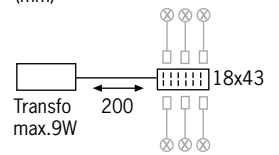

LED Power Supply UpDownlight
Hvid Biały Белый

230V, 6VA
max. 6W
∅66 ⇄44 ∓104mm
EAN 4000870 975428
975.42

(mm)

LED Power Supply 12W 230/12V DC
Hvid Biały Белый

230V
max. 12W
∅122 ⇄39 ∓19mm
EAN 4000870 987544
987.54

(mm)

LED Power Supply Power Lens/ Spot
Hvid Biały Белый

230V
max. 10W
const. 350 mA
∅110 ⇄50 ∓30mm
EAN 4000870 975381
975.38

(mm)

LED Power Supply Natural/ RGB Light
Hvid Biały Белый

230V, 30VA
max. 30W
const. 350 mA
∅75 ⇄150 ∓28mm
EAN 4000870 975398
975.39