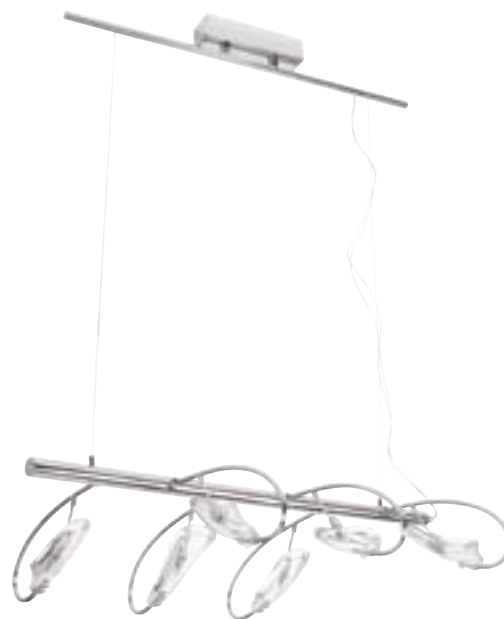

Krom / Klar
 Chrom / Przezroczysty
 Хром / Прозрачный

1

2

3

5

4

- 1 Pineto
 incl. 8x20W, G4
 230/12V, 200VA
 ⌀550 ⌀850mm
 EAN 4000870 792612
792.61
 831.229
- 2 Pineto
 incl. 6x20W, G4
 230/12V, 150VA
 ⌀540 ⇔700 ⌀170mm ⌀80cm
 EAN 4000870 792605
792.60
 831.229
- 3 Pineto
 incl. 2x20W, G4
 230/12V, 60VA
 ⌀200 ⇔100 ⌀520mm
 EAN 4000870 792599
792.59
 831.229
- 4 Pineto
 incl. 3x20W, G4
 230/12V, 60VA
 ⌀470 ⌀300mm
 EAN 4000870 792575
792.57
 831.229
- 5 Pineto
 incl. 5x20W, G4
 230/12V, 105VA
 ⌀1805 ⌀600mm
 EAN 4000870 792582
792.58
 831.229