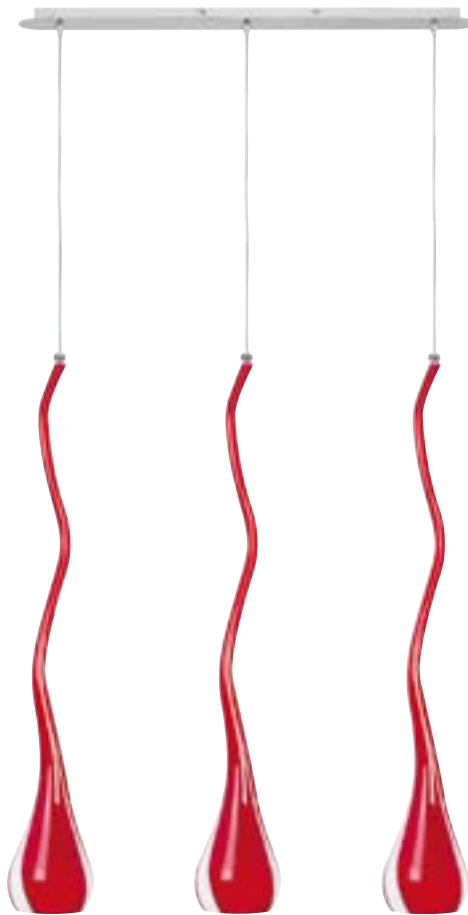

Krom / Rød-Opal  
 Chrom / Czerwony-Opal  
 Хром / Красный-Опал

1

3

2

4

5

1 Organa  
 incl. 1x75W, G9  
 230V  
 ∅800 ∅120mm ∅140cm  
 EAN 4000870 792865  
**792.86**

2 Organa  
 incl. 3x75W, G9  
 230V  
 ∅80 ∅830mm ∅140cm  
 EAN 4000870 793473  
**793.47**