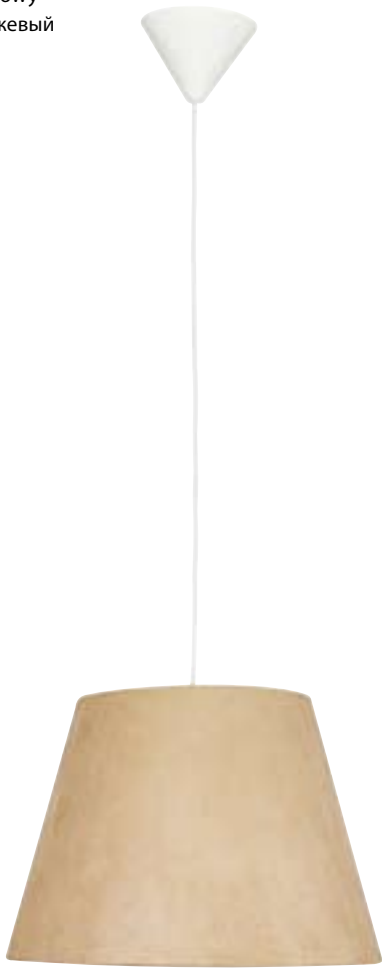

Hvid / Beige  
Biały / Beżowy  
Бело / бежевый

1

2

3

- 1 Alina  
max. 1x60W, E27  
230V  
⌀220 ⌀385mm ⌀140cm  
EAN 4000870 793770  
**793.77**

- 2 Alina  
max. 1x40W, E14  
230V  
⌀360 ⌀155mm  
EAN 4000870 793794  
**793.79**

- 3 Alina  
max. 1x60W, E27  
230V  
⌀1530 ⌀330mm  
EAN 4000870 793787  
**793.78**