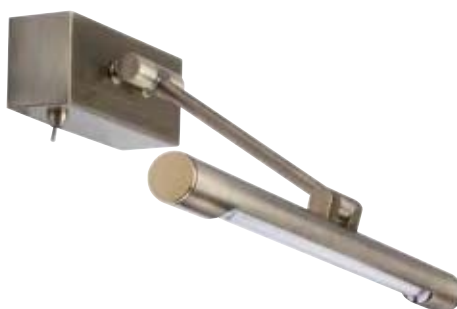

Galeria Patella
incl. 1x8W, G5
230V
∅220 ⇔390 ∓50mm
EAN 4000870 996829

996.82

 885.08

 Energy Saver

 On Off

Satineret nikkel
Nikiel satynowy
Никель лощёный

Galeria Patella
incl. 1x8W, G5
230V
∅220 ⇔390 ∓50mm
EAN 4000870 996836

996.83

 885.08

 Energy Saver

 On Off

Antikmessing
Stary mosiadz
Старая латунь

↑
230V

Galeria Ansa
incl. 1x14W, G5
230V
∅200 ⇔680 ∓35mm
EAN 4000870 993682

993.68