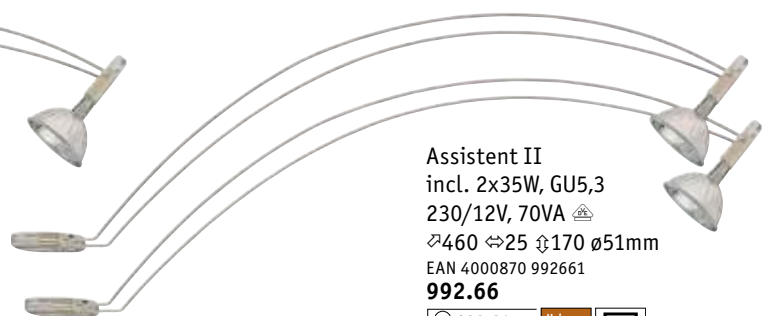

Galeria Butler  
incl. 2x35W, GU4  
230/12V, 70VA   
∅170-600 ⇔25 ∅35mm  
EAN 4000870 996713

**996.71**  
 838.36   
838.31

Sort-violet  
Czarny  
черный

Galeria Arte-mini  
incl. 2x20W, GU4  
230/12V, 70VA   
∅160 ∅95 ∅35mm  
EAN 4000870 996041

**996.04**  
 832.13   
822.26

Alu  
Alu  
Алюминий

Assistent Tube Duo  
incl. 2x (2x20W), G4  
230/12V, 80VA   
∅70 ⇔185 ∅165mm  
EAN 4000870 996195

**996.19**  
 831.209

Krom / Satin  
Chrom / Satynowy  
Хром / Сатин

Assistent Color  
incl. 2x20W, G4  
230/12V, 80VA   
∅260 ∅125 ∅40mm  
EAN 4000870 992081

**992.08**  
 831.209

Krom / Satin  
Chrom / Satynowy  
Хром / Сатин

Assistent I  
incl. 1x35W, GU5,3  
12V  
∅460 ⇔25 ∅170 ∅51mm  
EAN 4000870 992739

**992.73**  
 832.64   
832.63

Krom  
Chrom  
Хром

Assistent II  
incl. 2x35W, GU5,3  
230/12V, 70VA   
∅460 ⇔25 ∅170 ∅51mm  
EAN 4000870 992661

**992.66**  
 832.64   
832.63

Krom  
Chrom  
Хром