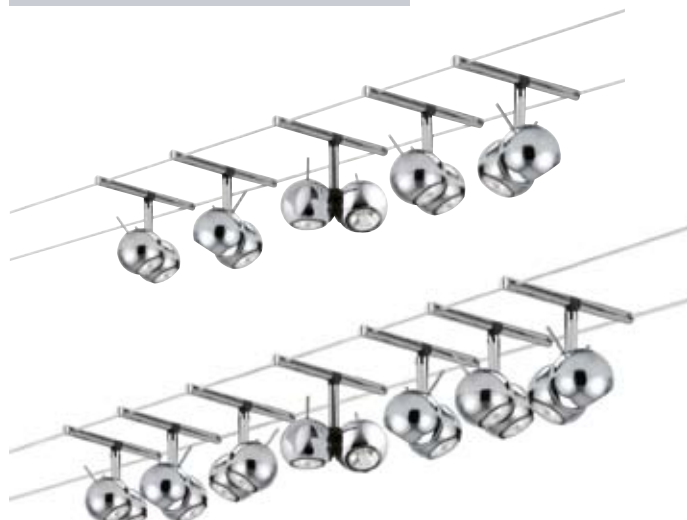

Sphere

Krom
Chrom
Хром

Sphere 200
incl. 5x (2x20W), GU4
230/12V, 210VA
⇔10m ⇔160mm
EAN 4000870 976159
976.15

822.20 

Sphere 300
incl. 7x (2x20W), GU4
230/12V
⇔12m ⇔160mm
EAN 4000870 978702
978.70

822.20 

reddot design award
winner 2007

Spice Ginger

Krom mat
Chrom matowy
Хром матовый

Spice Ginger 210
incl. 5x (2x20W), GU4
230/12V, 210VA 
⇔10m ⇔160mm
EAN 4000870 974841
974.84

838.26 
838.21

Spice Ginger 300
incl. 7x (2x20W), GU4
230/12V, 300VA 
⇔12m ⇔160mm
EAN 4000870 972465
972.46