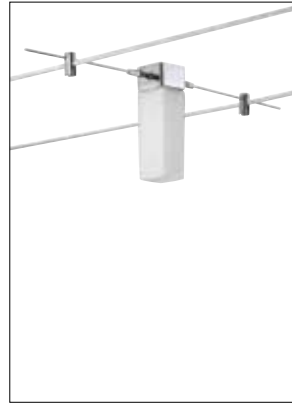

Powerline LED  
incl. 1x 18W, G53  
12V  
⌀86  $\pm$ 190 ⌀155mm  
EAN 4000870 974766  
**974.76**  
  6500 K  
2500 cd

Alu  
Alu  
Алюминий

Kuba  
incl. 1x35W, G4  
12V  
⌀100  $\pm$ 160 ⌀50mm  
EAN 4000870 974728  
**974.72**  
 831.35  12V 

Krom / Opal  
Chrom / Opal  
Хром / Опал

Togo  
incl. 1x35W, GU5,3  
12V  
⌀80  $\pm$ 160 ⌀51mm  
EAN 4000870 974735  
**974.73**  
 832.60  
832.93  12V 

Krom  
Chrom  
Хром

Pipeline Quadro  
incl. 1x35W, G4  
12V  
⌀30  $\leftrightarrow$ 30 ⌀100  $\pm$ 80-250mm  
EAN 4000870 070659  
**7065**  
 831.35  12V 