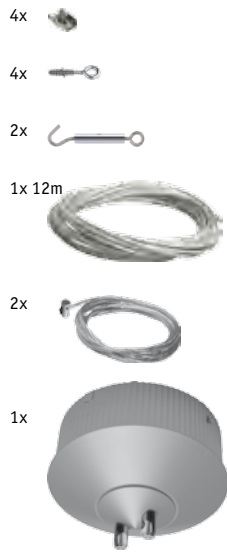

Basissystemet 150
System bazowy 150
Базовая система 150
max. 150W
230/12V, 150VA
∅110mm ⇔ 5m ∅160mm
EAN 4000870 053089
5308

Halogen
12V

Grå
Szary
Серый

Basissystemet 210
System bazowy 210
Базовая система 210
max. 210W
230/12V, 210VA
∅110mm ⇔ 6m ∅160mm
EAN 4000870 053096
5309

Halogen
12V

Grå
Szary
Серый

Basissystemet 300
System bazowy 300
Базовая система 300
max. 300W
230/12V, 300VA
∅110mm ⇔ 7,5m ∅193mm
EAN 4000870 053102
5310

Halogen
12V

Grå
Szary
Серый

Wire 12V

Extra Lampshade - Allround
max. 1x35W
∅26 ∅80mm
EAN 4000870 975077
975.07

Hvid
Biały
Белый

Extra Lampshade - Allround
max. 1x35W
∅26 ∅80mm
EAN 4000870 975091
975.09

Hvid / Grøn
Biały / Zielony
Белый / Зелёный

Extra Lampshade - Allround
max. 1x35W
∅26 ∅80mm
EAN 4000870 975107
975.10