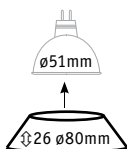

Hvid
Biały
Белый

Extra Lampshade - Allround
max. 1x35W
∅26 ∅80mm
EAN 4000870 975091
975.09

Hvid / Grøn
Biały / Zielony
Белый / Зелёный

Extra Lampshade - Allround
max. 1x35W
∅26 ∅80mm
EAN 4000870 975107
975.10