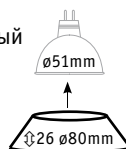

Hvid
Biały
Белый

Extra Lampshade - Allround
max. 1x35W
∅26 ∅80mm
EAN 4000870 975091
975.09

Hvid / Grøn
Biały / Zielony
Белый / Зелёный

Extra Lampshade - Allround
max. 1x35W
∅26 ∅80mm
EAN 4000870 975107
975.10