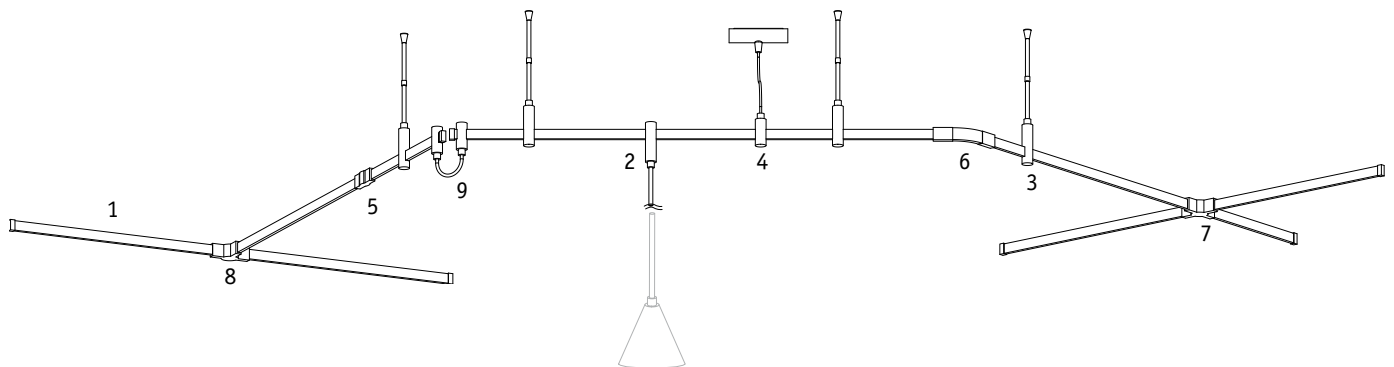

Krom mat  
Chrom matowy  
Хром матовый

3x

2x

1x

6x

1,3,4,6

Phantom Basissystemet  
Phantom system bazowy  
Phantom Базовая система  
max. 1000W  
230V  
⇔3m  
EAN 4000870 973226  
**973.22**

1

Skinne  
Szyna  
Шина

Skinne  
Szyna  
Шина

max. 1000W  
230V  
∅7 ∅20mm ⇔0,50m  
EAN 4000870 973578  
**973.57**

max. 1000W  
230V  
∅7 ∅20mm ⇔1m  
EAN 4000870 973240  
**973.24**

2

Adapter til pendel, kan forkortes  
Adapter dla lampy wiszącej, możliwość  
skrócenia kabla  
Адаптер для маятника, укорачиваемый

max. 100W  
230V  
∅125 ∅23mm  
EAN 4000870 973547  
**973.54**

3

Nedhæng  
Zawieszenie  
Отвес

∅140/270mm  
EAN 4000870 973257  
**973.25**