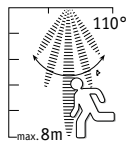

Nightlight LED
0,9W
230V
∅45 ⇔70 ∓110mm
EAN 4000870 290019
290.01

Hvid
Biały
Белый

Nightlight LED
0,5W
230V
∅35 ⇔70 ∓110mm
EAN 4000870 290026
290.02

Hvid
Biały
Белый

Nightlight LED
0,7W
230V
∅45 ⇔70 ∓105mm
EAN 4000870 290033
290.03