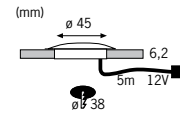

Satin Satynowany Сатин

incl. 1x1W	incl. 3x1W	incl. 6x1W
12VA	12VA	12VA
∠ 120°	∠ 120°	∠ 120°
6500-7000 K	6500-7000 K	6500-7000 K
13 cd	13 cd	13 cd
EAN 4000870 987568	EAN 4000870 987575	EAN 4000870 987582
987.56	987.57	987.58