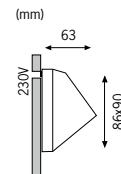

Profi Line Wall LED

Alu Alu Алюминий

incl. 1x1,5W
5000-8000 K

EAN 4000870 998175
998.17

Elektrisk lys som dekorativt formningselement - ingen problem for "Profi Line Wall" takket være moderne LED teknologi. Den ringe indbygningsdybde tillader også en efterfølgende udformning af beboelsesrum. Kan i kraft af den integrerede driftsenhed tilsluttes direkte til husets eksisterende ledningsføring (230V).