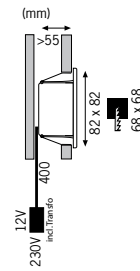

Window 1
Alu Alu Алюминий
incl. 1x20W
60VA
EAN 4000870 753200
753.20

GU5,3 ø51mm
 8833.29 20W

Facula

Titan Titan Титан

incl. 1x (2x1W)
∠ 20°
6000-8000 K
80 cd
EAN 4000870 997789
997.78

Børstet nikkel Nikiel satynowane Никель, крацеванный

incl. 1x (2x1W)
∠ 20°
6000-8000 K
80 cd
EAN 4000870 996461
996.46