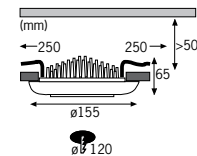

Profi Line Wellness LED

Hvid Biały Белый

incl. 1x (5x3W)
 \sphericalangle 45°
 400 cd
 EAN 4000870 988381
988.38

"Profi Line Wellness" tager begrebet "Lysstemning" alvorligt: Takket være den mest moderne LED teknologi kan man med en almindelig berøringsfølsom afbryder efter ønske frembringe enhver lysstemning. Alt er muligt, fra det kølige "arbejdslys" over det neutrale "dagslys" til den varme, afslappende "følelse af velbehag" (farvetemperatur fra 2850 til 8000 Kelvin).