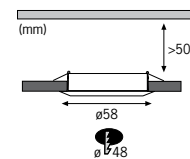

Profi Line IP65

Alu Alu Алюминий

max. 1x20W

incl. 3x20W

EAN 4000870 998090
998.09

70VA
EAN 4000870 998083
998.08

Security

GU4, ø35mm
 822.21 20W