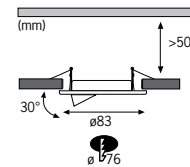

Mere end to millioner forskellige farver - forenet i kun et eneste armatur! "Profi Line Wellness" frembringer enhver farvenuance efter ønske med en almindelig berøringfølsom afbryder. Den mest moderne LED teknologi: Ekstrem lang levetid (50.000 driftstimer!) og en meget lille indbygningsdybde.

Ponad dwa miliony różnych kolorów - połączone w jednej jedynej lampie! Przy pomocy dostępnego w sprzedaży łącznika samopowrotnego, „Profil Line Wellness” tworzy każdy ton koloru na życzenie. Najnowocześniejsza technologia LED: Ekstremalnie długa żywotność (50.000 godzin roboczych!) i bardzo skromna głębokość montażowa.

Более двух миллионов различных цветов - объединённых в одном светильнике! Посредством обычного сенсорного переключателя "Profi Line Wellness" создаёт по желанию любой оттенок. Современная светодиодная технология: чрезвычайно длительный срок службы (50.000 рабочих часов!) и очень небольшая глубина встраивания.

RGB Light

Krom mat Chrom matowy Хром матовый

incl. 1x3W

incl. 3x3W

∠ 45°

∠ 45°

160 cd

160 cd

EAN 4000870 986943

EAN 4000870 987223

986.94

987.22

Optimal belysning - også alle steder, hvor det bliver rigtig vådt: I kraft af beskyttelsesgrad IP65 er Profi Line sprøjte- og strålevandsbeskyttet. Er især egnet til f.eks. indbygning over bruseren eller i udvendige områder. Af førsteklasses aluminium.

Оптимальное освещение również w naprawdę mokrych miejscach! Dzięki systemowi ochronnemu IP65 seria „Profi Line” jest zabezpieczona przed pryskającą oraz lejącą się strumieniami wodą. Stąd też produkty tej serii szczególnie nadają się do zastosowania nad kabiną prysznicową czy też na terenach zewnętrznych. Z wysokogatunkowego aluminium.