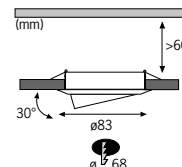

3x

Hvid Biały Белый

incl. 3x35W  
105VA  
EAN 4000870 987384  
**987.38**

1x

1x

Security

GU5,3 Ø51mm  
832.31 35W

3x