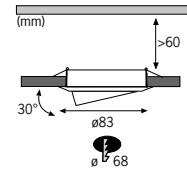

Искать в темноте включатель? Но не с сенсором Profi Line: встроенный датчик перемещения делает Profi Line номером один для всех проходных зон.

Sensor

Hvid Biały Белый

max. 200W

EAN 4000870 989906
989.90

Krom mat Chrom matowy Хром матовый