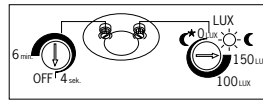

Искать в темноте включатель? Но не с сенсором Profi Line: встроенный датчик перемещения делает Profi Line номером один для всех проходных зон.

Sensor

Hvid Biały Белый

max. 200W

EAN 4000870 989906
989.90

Krom mat Chrom matowy Хром матовый