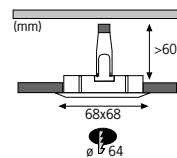

Security

GU5,3

833.71 20W
833.74 35W
833.45 20W
833.46 35W

Quadro

Hvid Biały Белый

max. 1x35W	incl. 4x35W
	150VA
EAN 4000870 057001	EAN 4000870 995716
5700	995.71

Jern børstet Żelazo szcztokowane Железо шероховатое