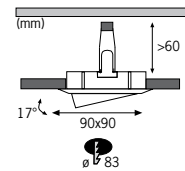

Security

GU5,3

833.71 20W
833.74 35W
833.45 20W
833.46 35W