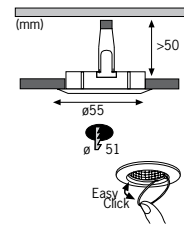

Security

GU4, $\varnothing 35\text{mm}$

832.47 20W
832.48 35W
822.21 20W
822.31 35W

Hvid Biały Белый

incl. 3x35W
105VA
EAN 4000870 993132
993.13

Jern børstet Żelazo szczotkowane Железо шероховатое

incl. 3x35W
105VA
EAN 4000870 993521
993.52