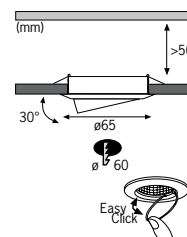

Security

GU4, ø35mm

832.47 20W
832.48 35W
822.21 20W
822.31 35W

Halogen

12V

IP23

AlU

rost
frei