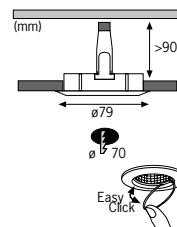

Security

GU10, ø51mm

836.50 50W

Hvid Biały Белый

max. 1x50W incl. 3x50W

EAN 4000870 057926
5792

EAN 4000870 922002
922.00

Jern børstet Żelazo szczotkowane Железо шероховатое