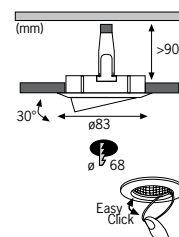

Security

GU10, ø51mm

836.50 50W

Hvid Biały Белый

max. 1x50W

incl. 1x50W

incl. 4x50W

incl. 6x50W