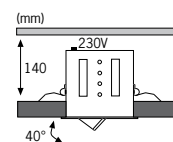

Cardano

Titan Titan Титан

incl. 1x11W
2700 K
EAN 4000870 989869
989.86

GU10, ø51mm
892.38 11W

Energy
Saver

incl. 2x11W
2700 K
EAN 4000870 989876
989.87

Cardano

Titan Titan Титан

incl. 1x50W
EAN 4000870 753019
753.01

Security

GU10, ø51mm
836.50 50W

Halogen
230V

incl. 2x50W
EAN 4000870 753026
753.02

incl. 3x50W
EAN 4000870 753033
753.03

incl. 4x50W
EAN 4000870 753040
753.04