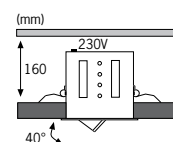

Cardano

Titan Titan Титан

incl. 1x11W
2700 K
EAN 4000870 989869
989.86

GU10, ø51mm
892.38 11W

Energy
Saver

incl. 2x11W
2700 K
EAN 4000870 989876
989.87

Cardano

Titan Titan Титан

incl. 1x50W
EAN 4000870 753019
753.01

Security

GU10, ø51mm
836.50 50W

Halogen
230V

incl. 2x50W
EAN 4000870 753026
753.02

incl. 3x50W
EAN 4000870 753033
753.03

incl. 4x50W
EAN 4000870 753040
753.04