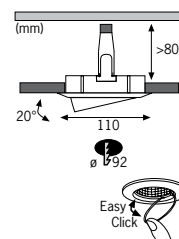

GU10, ø51mm

280.11 1W

LED

Hvid Biały Белый

incl. 3x1W

24°

5500-6400k

150 cd