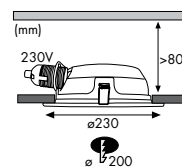

882.16 15W

Hvid Biały Белый

incl. 2x15W
EAN 4000870 993934
993.93

Jern børstet Żelazo szczotkowane Железо шероховатое

incl. 2x15W
EAN 4000870 988732
988.73