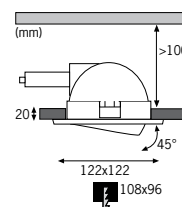

E14

894.39 9W

Quality EBL eckig

Hvid Biały Белый

incl. 1x9W
2700 K
EAN 4000870 920077
920.07 new