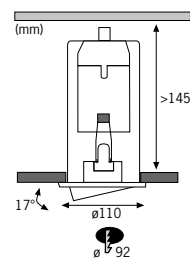

E14, R50
200.60 60W

E14, R50
207.60 60W

230V

Hvid Biały Белый

incl. 3x60W

EAN 4000870 921395
921.39

Jern børstet Żelazo szcztokowane Железо шероховатое

incl. 3x60W