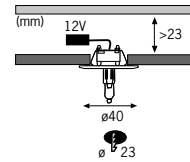

Halogen
12V