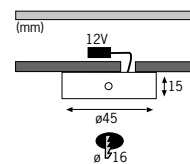

Krom Chrom Хром

incl. 10x10W
105VA 
EAN 4000870 985618
985.61Jern børstet Żelazo szczotkowane
Железо шероховатоеincl. 10x10W
105VA 
EAN 4000870 985410
985.41

Zylindro

Alu Alu Алюминий

incl. 3x (4x0,25W)
12VA
EAN 4000870 994726
994.72