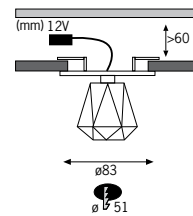

Kristall

Jern børstet Żelazo szczotkowane Железо шероховатое

incl. 5x0,24W   incl. 10x0,24W
12VA   12VA
5000-8000 K   5000-8000 K

EAN 4000870 985649   EAN 4000870 985632
985.64   **985.63**

Saturn

Satin Satynowany Сатин

incl. 10x0,16W
12VA
3300-5000 K

EAN 4000870 988909
988.90

Saturn

Satin Satynowany Сатин

incl. 10x0,6W
12VA
EAN 4000870 988893
988.89 new