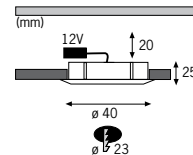

incl. 10x0,16W
12VA
3300-5000 K

EAN 4000870 988909
988.90

Saturn

Satin Satynowany Сатин

incl. 10x0,6W
12VA
EAN 4000870 988893
988.89 new