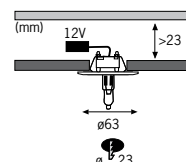

Mirror Carré LED

Spejl sølv Zwierciadlo srebrne Зеркало, серебряное

incl. 10x0,25W
15VA
EAN 4000870 985175
985.17

Mirror Carré

Spejl sølv Zwierciadlo srebrne Зеркало, серебряное

incl. 10x10W
105VA
EAN 4000870 985342
985.34

Mirror Rondo

Spejl sølv Zwierciadlo srebrne Зеркало, серебряное

incl. 10x10W
105VA
EAN 4000870 985953
985.95

Mirror Triangel

Spejl sølv Zwierciadlo srebrne Зеркало, серебряное

incl. 10x10W
105VA
EAN 4000870 985359
985.35

Mirror Star

Spejl sølv Zwierciadlo srebrne Зеркало, серебряное

incl. 10x10W
105VA
EAN 4000870 985335
985.33