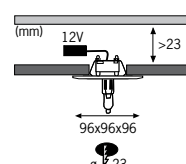

Mirror Carré LED

Spejl sølv Zwierciadlo srebrne Зеркало, серебряное

incl. 10x0,25W
15VA
EAN 4000870 985175
985.17

Mirror Carré

Spejl sølv Zwierciadlo srebrne Зеркало, серебряное

incl. 10x10W
105VA
EAN 4000870 985342
985.34

Mirror Rondo

Spejl sølv Zwierciadlo srebrne Зеркало, серебряное

incl. 10x10W
105VA
EAN 4000870 985953
985.95

Mirror Triangel

Spejl sølv Zwierciadlo srebrne Зеркало, серебряное

incl. 10x10W
105VA
EAN 4000870 985359
985.35

Mirror Star

Spejl sølv Zwierciadlo srebrne Зеркало, серебряное

incl. 10x10W
105VA
EAN 4000870 985335
985.33