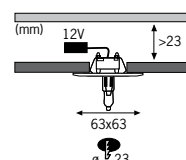

Mirror Carré LED

Spejl sølv Zwierciadlo srebrne Зеркало, серебряное

incl. 10x0,25W
15VA
EAN 4000870 985175
985.17

Mirror Carré

Spejl sølv Zwierciadlo srebrne Зеркало, серебряное

incl. 10x10W
105VA
EAN 4000870 985342
985.34

Mirror Rondo

Spejl sølv Zwierciadlo srebrne Зеркало, серебряное

incl. 10x10W
105VA
EAN 4000870 985953
985.95

Mirror Triangel

Spejl sølv Zwierciadlo srebrne Зеркало, серебряное

incl. 10x10W
105VA
EAN 4000870 985359
985.35

Mirror Star

Spejl sølv Zwierciadlo srebrne Зеркало, серебряное

incl. 10x10W
105VA
EAN 4000870 985335
985.33