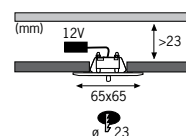

GU4, \varnothing 35mm
831.15 10W

Mirror Carré LED

Spejl sølv Zwierciadlo srebrne Зеркало, серебряное

incl. 10x0,25W
15VA
EAN 4000870 985175
985.17

Mirror Carré

Spejl sølv Zwierciadlo srebrne Зеркало, серебряное