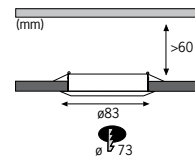

E27, $\varnothing 38\text{mm}$
 894.11 11W

Deco Pipe

Hvid Biały Белый

incl. 3x11W

EAN 4000870 985038
985.03

Titan Titan Титан

incl. 3x11W

EAN 4000870 985014
985.01

Security

GU5,3, $\varnothing 51\text{mm}$
 833.10 20W
 988.26 20W

Dekozyylinder

Jern børstet Żelazo szczotkowane Железо шероховатое

incl. 4x20W

80VA
 EAN 4000870 988749
988.74