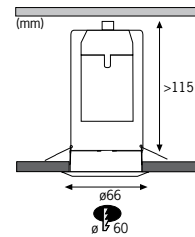

E27, $\varnothing 38\text{mm}$
 894.11 11W

Deco Pipe

Hvid Biały Белый

incl. 3x11W

EAN 4000870 985038
985.03

Titan Titan Титан

incl. 3x11W

EAN 4000870 985014
985.01

Security

GU5,3, $\varnothing 51\text{mm}$
 833.10 20W
 988.26 20W

Dekozyylinder

Jern børstet Żelazo szczotkowane Железо шероховатое

incl. 4x20W

80VA
 EAN 4000870 988749
988.74