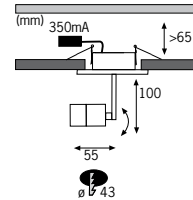

Turbine

Krom mat Chrom matowy Хром матовый

incl. 1x (3x1W)

∠ 20°

3500 K

525 cd

EAN 4000870 988671

988.67