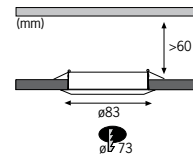

Security

GU5,3, ø51mm

832.45 35W
832.31 35W

Halogen

12V

Carré Cristal

Krom Chrom Хром

incl. 3x35W