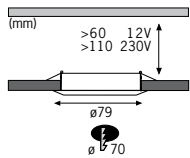

2Easy

Kombinér selv! Pokombinuj samemu! Комбинируйте самостоятельно!

P Paulmann

Premium

Premium

Profi

Hvid Biały Белый

Spot-Set

EAN 4000870 997390
997.39

Hvid Biały Белый

Spot-Set

EAN 4000870 997420
997.42

Hvid Biały Белый

Spot-Set

EAN 4000870 997468
997.46

Jern børstet Żelazo szorstkowane Железо шероховатое

Spot-Set

EAN 4000870 997383
997.38

Jern børstet Żelazo szorstkowane Железо шероховатое

Spot-Set

EAN 4000870 997437
997.43

Jern børstet Żelazo szorstkowane Железо шероховатое

Spot-Set

EAN 4000870 997475
997.47

Krom Chrom Хром

Spot-Set

EAN 4000870 997406
997.40

Krom Chrom Хром

Spot-Set

EAN 4000870 997444
997.44

Krom Chrom Хром

Spot-Set

EAN 4000870 997482
997.48

Guld Złoty Золото

Spot-Set

EAN 4000870 997413
997.41

Guld Złoty Золото

Spot-Set

EAN 4000870 997451
997.45