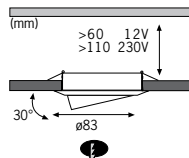

2Easy

Kombinér selv! Pokombinuj samemu! Комбинируйте самостоятельно!

P Paulmann

Premium

Premium

Profi

Hvid Biały Белый

Spot-Set

EAN 4000870 997390
997.39

Hvid Biały Белый

Spot-Set

EAN 4000870 997420
997.42

Hvid Biały Белый

Spot-Set

EAN 4000870 997468
997.46

Jern børstet Żelazo szorstkowane Железо шероховатое

Spot-Set

EAN 4000870 997383
997.38

Jern børstet Żelazo szorstkowane Железо шероховатое

Spot-Set

EAN 4000870 997437
997.43

Jern børstet Żelazo szorstkowane Железо шероховатое

Spot-Set

EAN 4000870 997475
997.47

Krom Chrom Хром

Spot-Set

EAN 4000870 997406
997.40

Krom Chrom Хром

Spot-Set

EAN 4000870 997444
997.44

Krom Chrom Хром

Spot-Set

EAN 4000870 997482
997.48

Guld Złoty Золото

Spot-Set

EAN 4000870 997413
997.41

Guld Złoty Золото

Spot-Set

EAN 4000870 997451
997.45