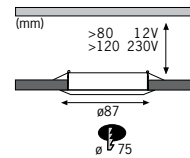

2Easy

Kombinér selv! Pokombinuj samemu! Комбинируйте самостоятельно!

P Paulmann

Premium

Premium

Profi

Hvid Biały Белый

Spot-Set

EAN 4000870 997390
997.39

Hvid Biały Белый

Spot-Set

EAN 4000870 997420
997.42

Hvid Biały Белый

Spot-Set

EAN 4000870 997468
997.46

Jern børstet Żelazo szorstkowane Железо шероховатое

Spot-Set

EAN 4000870 997383
997.38

Jern børstet Żelazo szorstkowane Железо шероховатое

Spot-Set

EAN 4000870 997437
997.43

Jern børstet Żelazo szorstkowane Железо шероховатое

Spot-Set

EAN 4000870 997475
997.47

Krom Chrom Хром

Spot-Set

EAN 4000870 997406
997.40

Krom Chrom Хром

Spot-Set

EAN 4000870 997444
997.44

Krom Chrom Хром

Spot-Set

EAN 4000870 997482
997.48

Guld Złoty Золото

Spot-Set

EAN 4000870 997413
997.41

Guld Złoty Золото

Spot-Set

EAN 4000870 997451
997.45