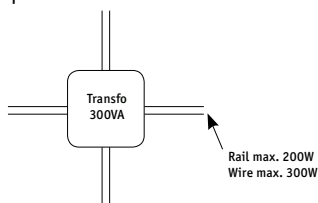

Rail / Wire

Spice Transfo 230/12V
Krom mat Chrom matowy Хром матовый

230V, 150VA
max. 150W
∅186 ⇄186 ∓63mm
EAN 4000870 972809
972.80

Rail / Wire

Spice Transfo 230/12V
Krom mat Chrom matowy Хром матовый

230V, 210VA
max. 210W
∅205 ⇄205 ∓80mm
EAN 4000870 972793
972.79

Rail / Wire

Spice Transfo 230/12V
Krom mat Chrom matowy Хром матовый

230V, 300VA
max. 300W
∅205 ⇄205 ∓80mm
EAN 4000870 972786
972.78

Rail

Spice Electronic Transfo 230/12V
Krom mat Chrom matowy Хром матовый