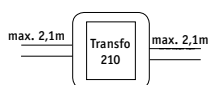

Spice Electronic Transfo 230/12V
Krom mat Chrom matowy Хром матовый

230V, 210VA
max. 210W
∅168 ⇄168 ∓55mm
EAN 4000870 972885
972.88