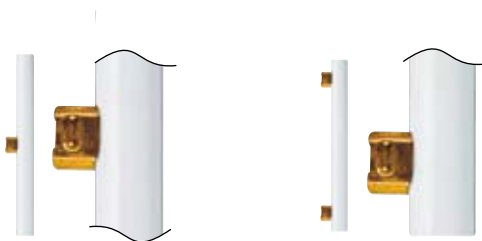

Opal Opal Опал		
	S19 ø 38mm ⇅ 309mm ⌚ 1.000h 10	S15 ø 25mm ⇅ 221mm ⌚ 1.000h 10
25W		<b>720.21</b> 4000870 720219
40W	<b>720.40</b> 4000870 720400	<b>720.41</b> 4000870 720417
60W	<b>720.60</b> 4000870 720608	
75W	<b>720.75</b> 4000870 720752	

Opal Opal Опал					
	S14d ø 30mm ⇅ 300mm ⌚ 1.000h 6	S14d ø 30mm ⇅ 500mm ⌚ 1.000h 6	S14s ø 30mm ⇅ 300mm ⌚ 1.000h 6	S14s ø 30mm ⇅ 500mm ⌚ 1.000h 6	S14s ø 30mm ⇅ 1000mm ⌚ 1.000h 16
35W	<b>730.301</b> 4000870 009840		<b>730.30</b> 4000870 730300		
60W		<b>730.601</b> 4000870 009857		<b>730.60</b> 4000870 730607	
120W					<b>730.20</b> 4000870 730201