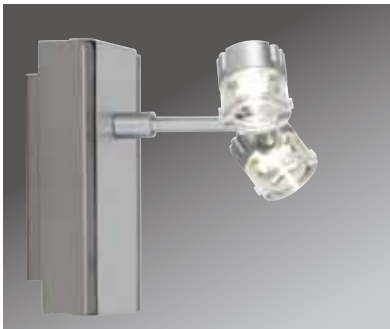

GEO

max. 2x(2x3)W
230V, 12VA
∅70 ⇔205 ⇕100mm
EAN 4000870 665336
665.33

Krom mat
Chrom matowy
Хром матовый

GEO

W	⊘	⇔mm	⇕mm	∠	⊕	K	cd	Energi	EAN	✓	new
3		28	26	24-60°	50.000	3000	172 - 1056	1	4000870 280461	✓	280.46

Varmhvid Śreńbiatek Тёплый Белый

GEO

W	⊘	⇔mm	⇕mm	∠	⊕	K	cd	Energi	EAN	✓	
3		28	26	24-60°	50.000	3650-3950	172 - 1056	1	4000870 280447	✓	280.44

Neutral hvid Biata neutralna Натуральный белый

GEO

W	⊘	⇔mm	⇕mm	∠	⊕	K	cd	Energi	EAN	✓	
3		29	28	24-60°	50.000	3650-3950	172 - 1056	1	4000870 280454	✓	280.45

Neutral hvid Biata neutralna Натуральный белый