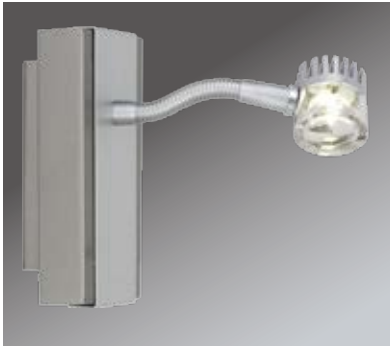

### GEO

max. 1x3W  
230V, 6VA  
∅110 ⇔70 ⇕132mm  
EAN 4000870 665305  
**665.30**

Krom mat  
Chrom matowy  
Хром матовый

### GEO

max. 2x3W  
230V, 6VA  
∅70 ⇔205 ⇕110mm  
EAN 4000870 665312  
**665.31**

Krom mat  
Chrom matowy  
Хром матовый

### GEO

max. 2x3W  
230V, 6VA  
∅100 ⇔70 ⇕132mm  
EAN 4000870 665329  
**665.32**

Krom mat  
Chrom matowy  
Хром матовый