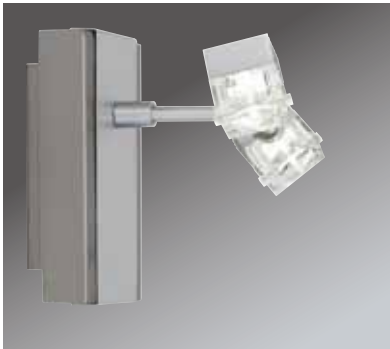

### GEO

max. 1x3W  
230V, 6VA  
∅110 ⇔70 ⇕132mm  
EAN 4000870 665305  
**665.30**

Krom mat  
Chrom matowy  
Хром матовый

### GEO

max. 2x3W  
230V, 6VA  
∅70 ⇔205 ⇕110mm  
EAN 4000870 665312  
**665.31**

Krom mat  
Chrom matowy  
Хром матовый

### GEO

max. 2x3W  
230V, 6VA  
∅100 ⇔70 ⇕132mm  
EAN 4000870 665329  
**665.32**

Krom mat  
Chrom matowy  
Хром матовый