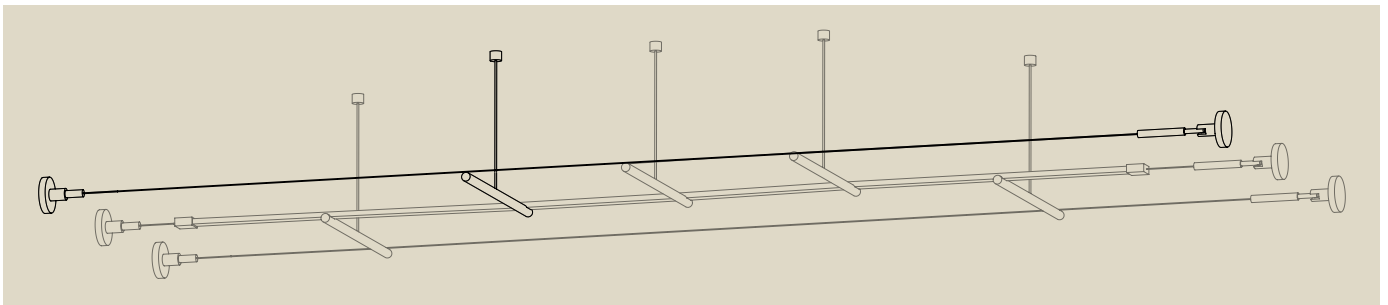

HighWire Basissystemet II
HighWire System bazowy II
HighWire Базовая система II

max. 1000/3000W
 230V
 ⇄8m ⇄200mm
 EAN 4000870 974261
974.26

Krom mat
 Chrom matowy
 Хром матовый

HighWire Ekspansio II
HighWire Rozszerzenie II
HighWire Расширение II

⇄10m ⇄200mm
 EAN 4000870 974278
974.27

Krom mat
 Chrom matowy
 Хром матовый