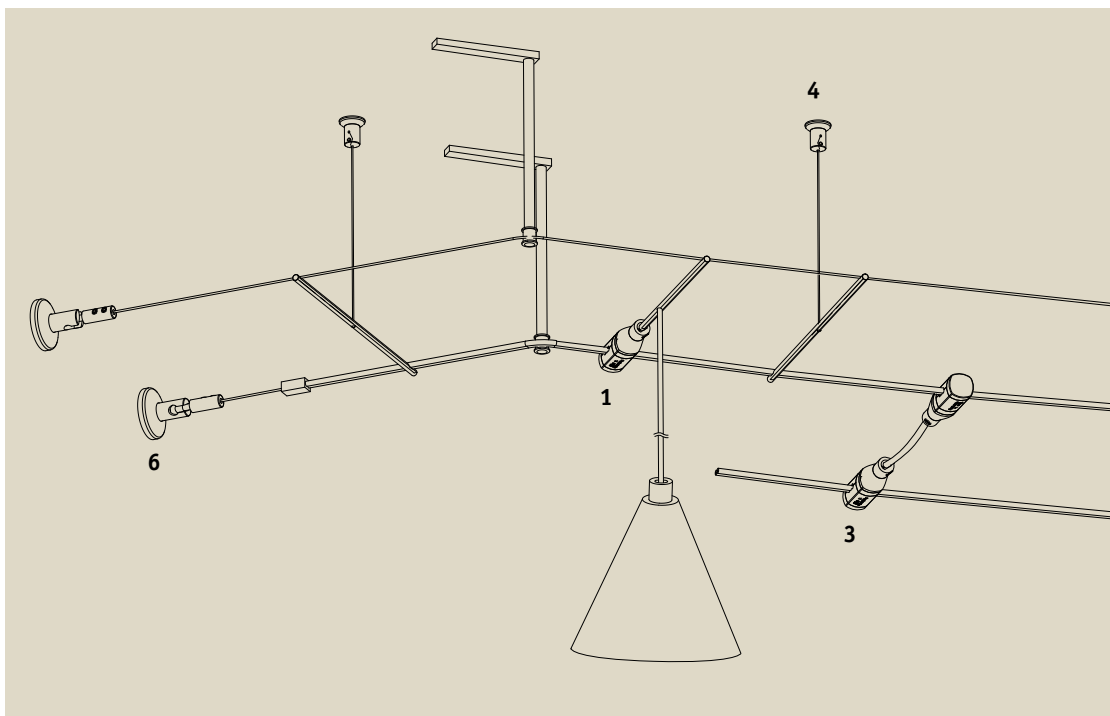

1

**Adapter  
Adapter  
Адаптер**

max. 1000W  
230V  
∅30 ∅20mm  
EAN 4000870 973875  
**973.87**

Krom mat / Transparent  
Chrom matowy / Transparentny  
Хром матовый / Прозрачный

2

**Strømfødning  
Zasilanie elektryczne  
Питание электроэнергией**

max. 1000/3000W  
230V  
∅80 ∅80 ∅750mm  
EAN 4000870 973882  
**973.88**

Krom mat  
Chrom matowy  
Хром матовый

3

**Forbinder  
łącznik  
Соединитель**

max. 1000W  
230V  
∅200 ∅20mm  
EAN 4000870 973905  
**973.90**

Krom mat / Transparent  
Chrom matowy / Transparentny  
Хром матовый / Прозрачный

4

**Nindhæng II 200  
Zawieszanie II 200  
Отвес II 200**

∅2000 ∅200mm  
EAN 4000870 974223  
**974.22**

Krom mat  
Chrom matowy  
Хром матовый