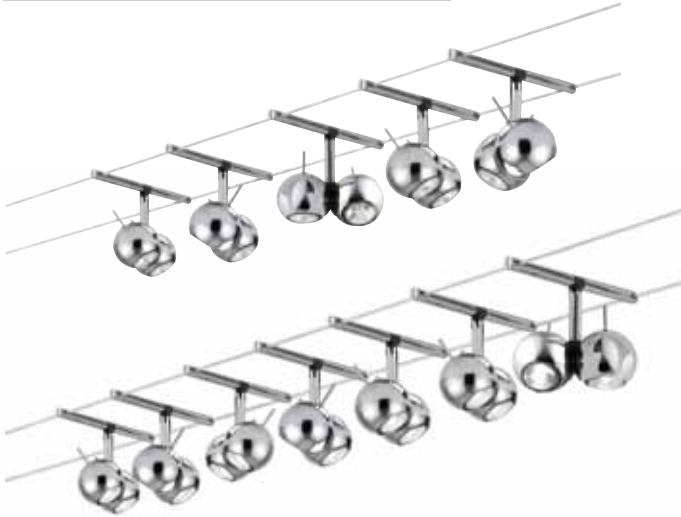

Sphere

Krom
Chrom
Хром

Sphere 300

incl. 5x (2x20W), GU4
230/12V, 210VA
⇔10m ⇔160mm
EAN 4000870 976159
976.15

Halogen
12V

☉ 832.47

Sphere 300

incl. 7x (2x20W), GU4
230/12V, 300VA
⇔12m ⇔160mm
EAN 4000870 978702
978.70

Halogen
12V

☉ 832.47

reddot design award
winner 2007

Spice Ginger

Krom mat
Chrom matowy
Хром матовый

Spice Ginger 210

incl. 5x (2x20W), GU4
230/12V, 210VA
⇔10m ⇔160mm
EAN 4000870 974841
974.84

Halogen
12V

☉ 838.26

Spice Ginger 300

incl. 7x (2x20W), GU4
230/12V, 300VA
⇔12m ⇔160mm
EAN 4000870 972465
972.46

Halogen
12V

☉ 838.26