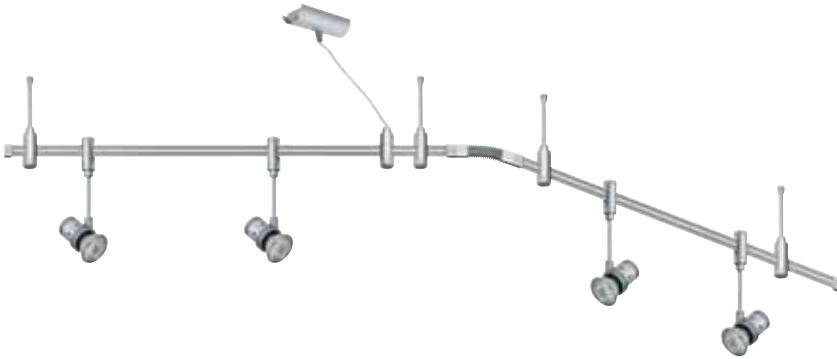

Phyllis

Krom mat
Chrom matowy
Хром матовый

Phyllis

incl. 4x50W, GU10
230V

Halogen
230V

↔2m

EAN 4000870 973325

973.32

💡 836.44

Phyllis

Krom mat
Chrom matowy
Хром матовый

Phyllis

incl. 6x50W, GU10
230V

Halogen
230V

↔3m

EAN 4000870 973400