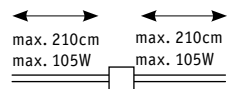

12x 680mm

16,5 x 16,5 x 4,0cm

12x 680mm

20,5 x 20,5 x 8,0cm

12x 680mm

110mm ø160mm

Spice Basissystemet 210
Spice system bazowy 210
Spice Базовая система 210

max. 210W
230/12V, 2x105VA
∅165 ⇔165 ∓40mm
⇔4,30m ∓30mm
EAN 4000870 972267
972.26

Halogen
12V

Krom mat
Chrom matowy
Хром матовый

Spice Basissystemet 300
Spice system bazowy 300
Spice Базовая система 300

max. 300W
230/12V, 300VA
∅205 ⇔205 ∓80mm
⇔4,30m ∓30mm
EAN 4000870 972229
972.22

Halogen
12V

Krom mat
Chrom matowy
Хром матовый

Basissystemet Hip Hop 300
System bazowy Hip Hop 300
Базовая система Hip Hop 300

max. 300W
230/12V, 300VA
∅110mm ⇔4,20m
∓30 ∅160mm
EAN 4000870 054116
5411

Halogen
12V

Krom
Chrom
Хром