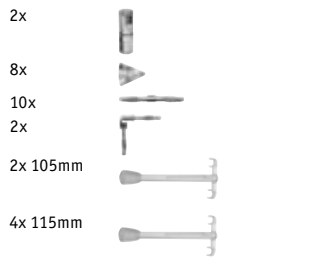

12x 680mm

16,5 x 16,5 x 4,0cm

12x 680mm

20,5 x 20,5 x 8,0cm

12x 680mm

110mm ø160mm

Spice Basissystemet 210
Spice system bazowy 210
Spice Базовая система 210

max. 210W
 230/12V, 2x105VA
 ∅165 ⇔165 ∓40mm
 ⇔4,30m ∓30mm
 EAN 4000870 972267
972.26

Halogen
12V

Krom mat
 Chrom matowy
 Хром матовый

Spice Basissystemet 300
Spice system bazowy 300
Spice Базовая система 300

max. 300W
 230/12V, 300VA
 ∅205 ⇔205 ∓80mm
 ⇔4,30m ∓30mm
 EAN 4000870 972229
972.22