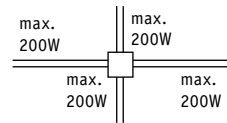

Spice Basissystemet 300
Spice system bazowy 300
Spice Базовая система 300

max. 300W
230/12V, 300VA
∅205 ⇔205 ∓80mm
⇔4,30m ∓30mm
EAN 4000870 972229
972.22

Halogen
12V

Krom mat
Chrom matowy
Хром матовый