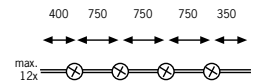

Crosslight Extra

Hvid Bialy Белый

incl. 4x0,275W

8000 K
EAN 4000870 987728
987.72