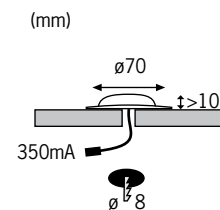

Crosslight Extra

Hvid Bialy Белый

incl. 4x0,275W

8000 K
EAN 4000870 987728
987.72