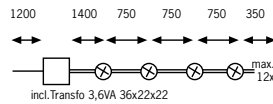

Crosslight Basic

Hvid Bialy Белый

incl. 4x0,275W

8000 K
3,6VA
EAN 4000870 987681
987.68