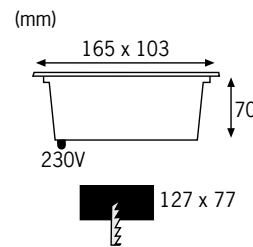

G4 12V
831.15 10W

Profi Line Plantdart

Sort-violet Czarny черный

incl. 2x10W
20VA
EAN 4000870 503256
503.25

Profi Line Floor LED

- ▶ Støvtæt og beskyttet mod vand (IP67)
- ▶ Belastning op til 1.700 kg
- ▶ Direkte drift med 230V
- ▶ urządzenie ryłozszczelne i wodoodporne (IP67)
- ▶ obciążalność do 1.700 kg
- ▶ zasilanie bezpośrednio 230 V
- ▶ пыленепроницаем, защищен от погружения в воду (IP67)
- ▶ -допускаемая нагрузка до 1700 кг
- ▶ работа напрямую от 230 В